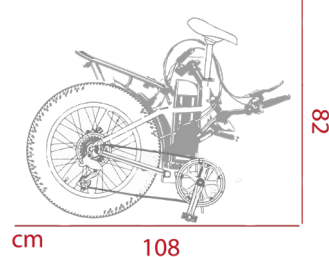

FAT VR2

VIVO BIKES

Caratteristiche VR2

Telaio	In alluminio pieghevole
Ruote	20" Wanda
Motore	250W
Freni	A disco
Cambio	Shimano TX50 7 velocità
Forcella	Ammortizzata
Velocità	Max 25 km/h
Cerchi	In lega
Cavalletto	Si
Sella	Statica
Codice	M-VR222
Ean	8028153122716

Batteria	SAMSUNG 36V-10400 mAh estraibile
Ricarica	4-6 ore
Autonomia	Max 35 Km
Peso Batteria	2.88 Kg
Display	LCD BL181
Luci	Fronte/Retro Proiettore LED

Peso Bike	26.5 Kg
Imballo	57X80X107
Peso Imballo	32 Kg
Portata	Max 110 Kg
Pieghevole	Si