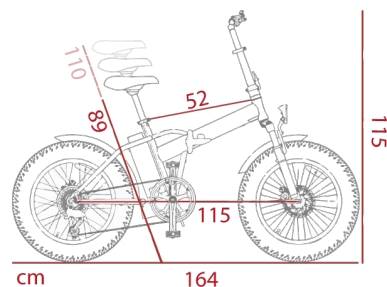

FAT VR2

VIVO BIKES

Caratteristiche VR2

Telaio	In alluminio pieghevole
Ruote	20" Wanda
Motore	250W
Freni	A disco
Cambio	Shimano TX50 7 velocità
Forcella	Ammortizzata
Velocità	Max 25 km/h
Cerchi	In lega
Cavalletto	Si
Sella	Statica
Codice	M-VR222
Ean	8028153122716

Batteria	SAMSUNG 36V-10400 mAh estraibile
Ricarica	4-6 ore
Autonomia	Max 35 Km
Peso Batteria	2.88 Kg
Display	LCD BL181
Luci	Fronte/Retro Proiettore LED

Peso Bike	26.5 Kg
Imballo	57X80X107
Peso Imballo	32 Kg
Portata	Max 110 Kg
Pieghevole	Si